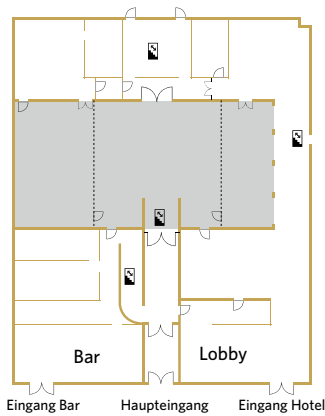

## RAUMPLÄNE

London

Bibliothek

Edinburgh

Birmingham

Nottingham

## RAUMKAPAZITÄT

	Größe m <sup>2</sup>	Höhe m	Länge m	Breite m
London	336	2.80-3.60	14	24
Birmingham	168	3.60	14	12
Edinburgh	98	2.80	14	7
Nottingham	70	2.80	14	5
Bibliothek	55	3.00	10	5.50

## BESTUHLUNG UND PERSONENANZAHL

	U-Form	Parlament	Block	Theater	Bankett	Cocktail
London	-	140	-	250	270	300
Birmingham	32	70	40	140	100	150
Edinburgh	30	50	32	80	60	100
Nottingham	26	40	26	70	48	70
Bibliothek	20	25	25	40	36	40