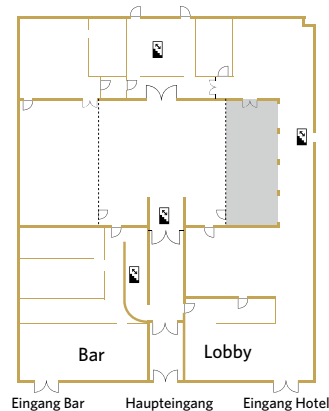

## RAUMPLÄNE

London

Bibliothek

Edinburgh

Birmingham

Nottingham

## RAUMKAPAZITÄT

	Größe m <sup>2</sup>	Höhe m	Länge m	Breite m
London	336	2.80-3.60	14	24
Birmingham	168	3.60	14	12
Edinburgh	98	2.80	14	7
Nottingham	70	2.80	14	5
Bibliothek	55	3.00	10	5.50

## BESTUHLUNG UND PERSONENANZAHL

	U-Form	Parlament	Block	Theater	Bankett	Cocktail
London	-	140	-	250	270	300
Birmingham	32	70	40	140	100	150
Edinburgh	30	50	32	80	60	100
Nottingham	26	40	26	70	48	70
Bibliothek	20	25	25	40	36	40