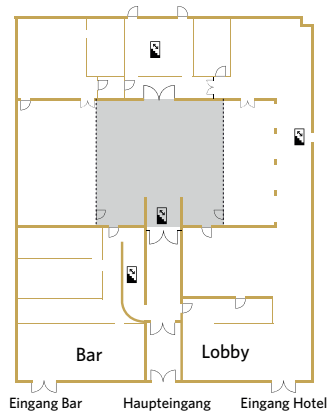

## RAUMPLÄNE

London

Bibliothek

Edinburgh

Birmingham

Nottingham

## RAUMKAPAZITÄT

	Größe m <sup>2</sup>	Höhe m	Länge m	Breite m
London	336	2.80-3.60	14	24
Birmingham	168	3.60	14	12
Edinburgh	98	2.80	14	7
Nottingham	70	2.80	14	5
Bibliothek	55	3.00	10	5.50

## BESTUHLUNG UND PERSONENANZAHL

	U-Form	Parlament	Block	Theater	Bankett	Cocktail
London	-	140	-	250	270	300
Birmingham	32	70	40	140	100	150
Edinburgh	30	50	32	80	60	100
Nottingham	26	40	26	70	48	70
Bibliothek	20	25	25	40	36	40