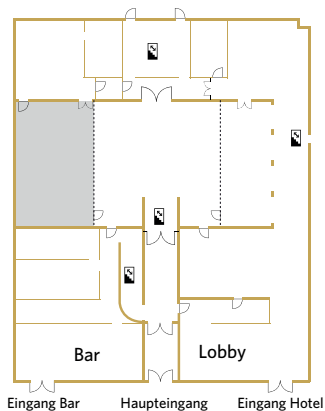

## RAUMPLÄNE

London

Bibliothek

Edinburgh

Birmingham

Nottingham

## RAUMKAPAZITÄT

	Größe m <sup>2</sup>	Höhe m	Länge m	Breite m
London	336	2.80-3.60	14	24
Birmingham	168	3.60	14	12
Edinburgh	98	2.80	14	7
Nottingham	70	2.80	14	5
Bibliothek	55	3.00	10	5.50

## BESTUHLUNG UND PERSONENANZAHL

	U-Form	Parlament	Block	Theater	Bankett	Cocktail
London	-	140	-	250	270	300
Birmingham	32	70	40	140	100	150
Edinburgh	30	50	32	80	60	100
Nottingham	26	40	26	70	48	70
Bibliothek	20	25	25	40	36	40